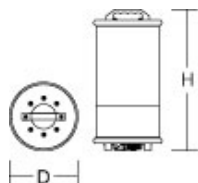

# 73P01001-0006

Serie: POWERTUBE II M Flächenleuchten

Montageart: Mobiler Einsatz  
 Schutzart: IP 65  
 Schutzklasse: II  
 Lampe: LED  
 Abmessungen: D 270, H 590  
 Lieferbare Farbe: grau

Gehäuse Kunststoff Polycarbonat satiniert, Kantenschutz Silikon-Gummi, Gehäuseboden und -deckel Aluminium, Wechselschalter (aus/50/100%), Zuleitung H07RN-F mit Netzstecker, inkl. Transporttasche

## Spezifikationen:

Farbe TPE blau  
 Farbe Griff schwarz  
 Zuleitung H07RN-F  
 Zuleitungsquerschnitt 2 x 1,5 mm<sup>2</sup>  
 Zuleitungslänge 5 m  
 Zuleitungsfarbe schwarz  
 Zusatzfunktionen mit Schalter  
 Stecksystem Typ E+F, Schuko IP68 (CEE 7/7)  
 Lampenabdeckung opal

## Maße und Gewichte:

Durchmesser D 270 mm  
 Höhe H 590 mm  
 Gewicht 9,97 kg