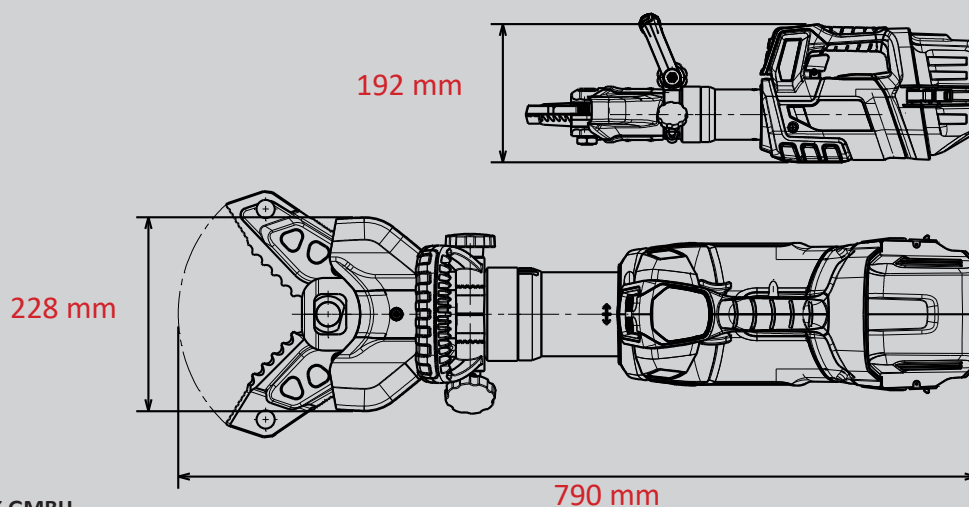

# Kombigerät RIT-TOOL SMART-FORCE

ID Nummer  
**1101159**

**SMART  
FORCE**  
MORE THAN A RESCUE TOOL.

- 18V BATTERY
- POW3R PUMP
- CONNECT
- FORGED
- 360° HANDLE
- LED LIGHTS

## Technische Daten:

Spreizweite	285 mm
Spreizkraft (im Arbeitsbereich)	30 - 1305 kN
Öffnungsweite	215 mm
Max. Zugkraft	47 kN
Gewicht (einsatzbereit)	14,2 kg
Abmessungen (LxBxH)	790 x 192 x 228 mm
EN-Schneidleistung (EN 13204)	1H-2H-3H-4H-5H
NFPA-Schneidklasse (NFPA 1936)	A6-B7-C6-D7-E7-F3
DIN-Klasse (DIN 14751-4)	C100-H-E-I